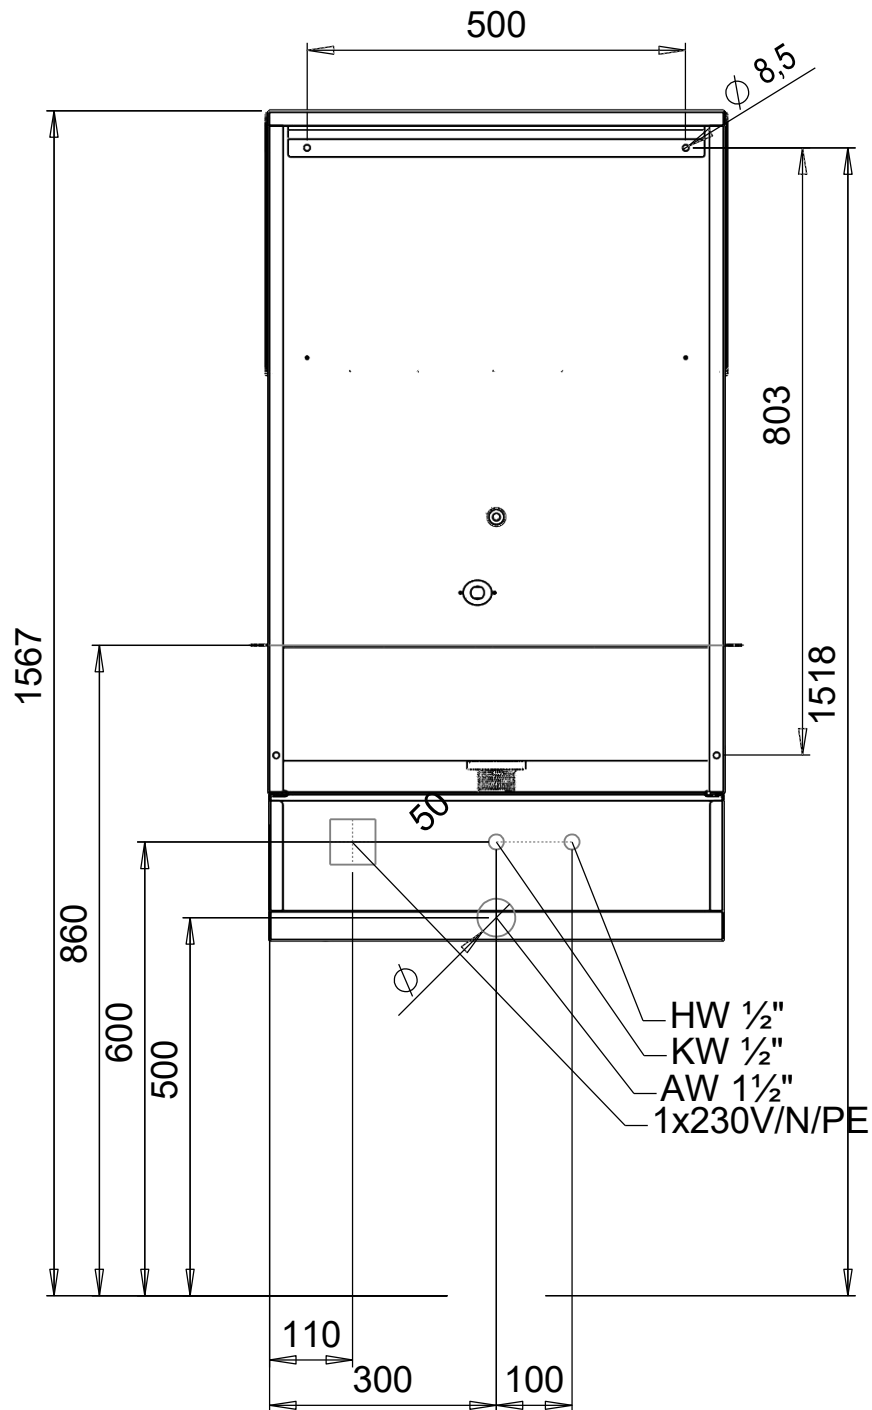

SCHNITT A-A

Blue Level GmbH
Säntisstrasse 17
CH-8280 Kreuzlingen
Switzerland

Handwaschbecken All-In-One
mit 1 Waschplatz
ohne Desinfektion
Abfluss mittig

eShop: <http://www.schuhputzmaschine.ch>
eMail: info@bluelevel.ch