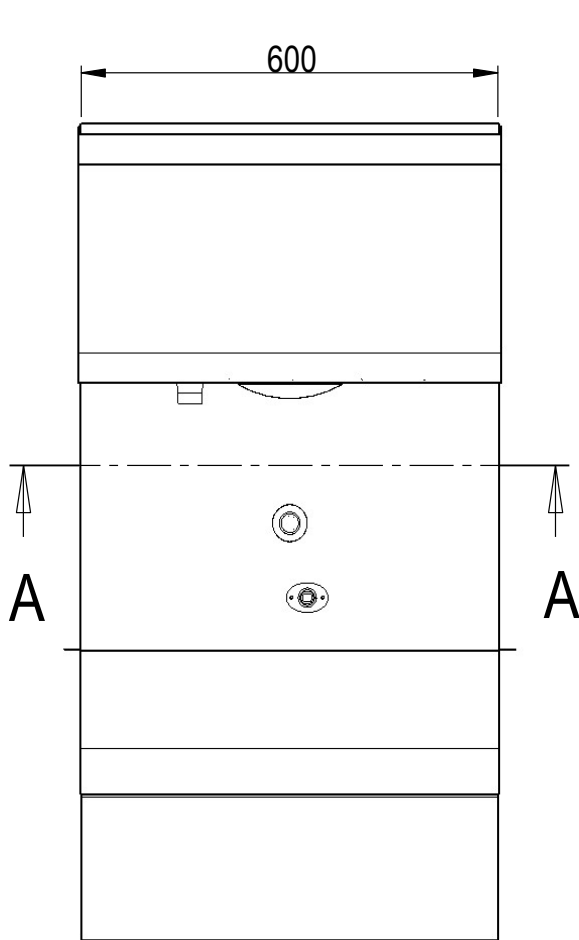

Blue Level GmbH
Säntisstrasse 17
CH-8280 Kreuzlingen
Switzerland

**Handwaschbecken All-In-One
mit 1 Waschplatz
mit Desinfektion
Abfluss mittig**

eShop: <http://www.schuhputzmaschine.ch>
eMail: info@bluelevel.ch