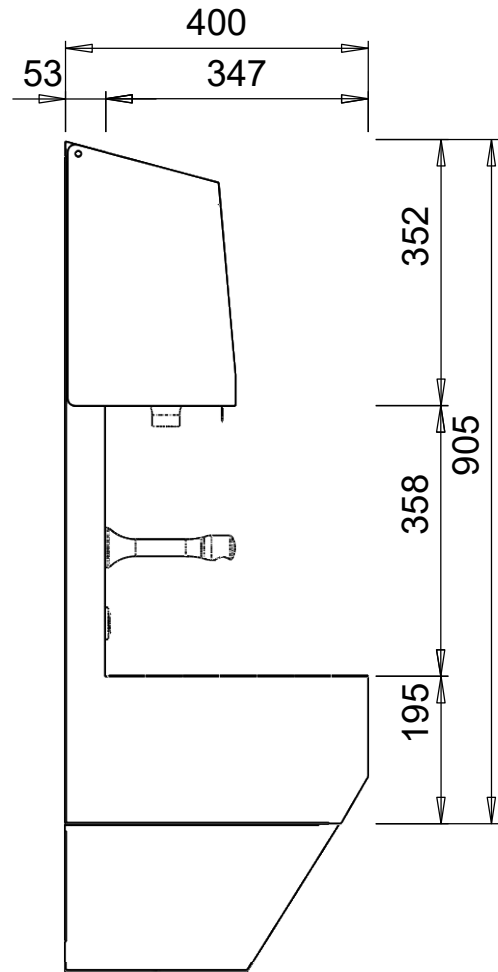

Blue Level GmbH
Säntisstrasse 17
CH-8280 Kreuzlingen
Switzerland

Handwaschbecken All-In-One
mit 1 Waschplatz
ohne Desinfektion
Abfluss mittig

eShop: <http://www.schuhputzmaschine.ch>
eMail: info@bluelevel.ch