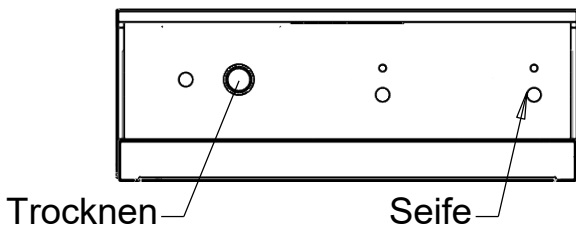

SCHNITT A-A

Blue Level GmbH
Säntisstrasse 17
CH-8280 Kreuzlingen
Switzerland

Handwaschbecken All-In-One
mit 1 Waschplatz
ohne Desinfektion
Abfluss mittig

eShop: <http://www.schuhputzmaschine.ch>
eMail: info@bluelevel.ch