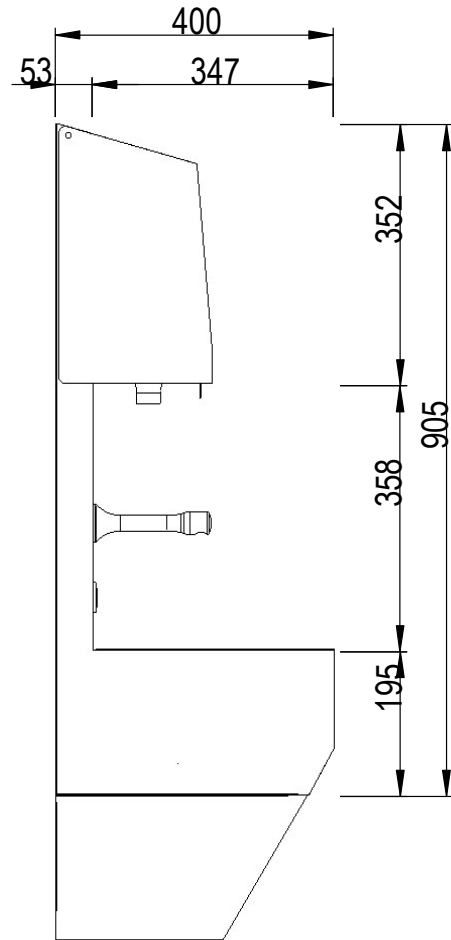

Blue Level GmbH
Säntisstrasse 17
CH-8280 Kreuzlingen
Switzerland

**Handwaschbecken All-In-One
mit 1 Waschplatz
mit Desinfektion
Abfluss mittig**

eShop: <http://www.schuhputzmaschine.ch>
eMail: info@bluelevel.ch