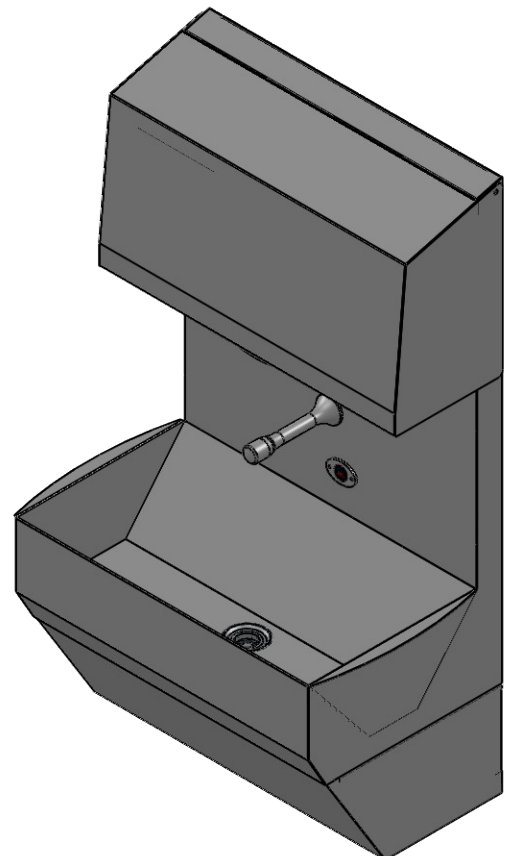

SCHNITT A-A

Blue Level GmbH
Säntisstrasse 17
CH-8280 Kreuzlingen
Switzerland

Handwaschbecken All-In-One
mit 1 Waschplatz
ohne Desinfektion
Abfluss mittig

eShop: <http://www.schuhputzmaschine.ch>
eMail: info@bluelevel.ch